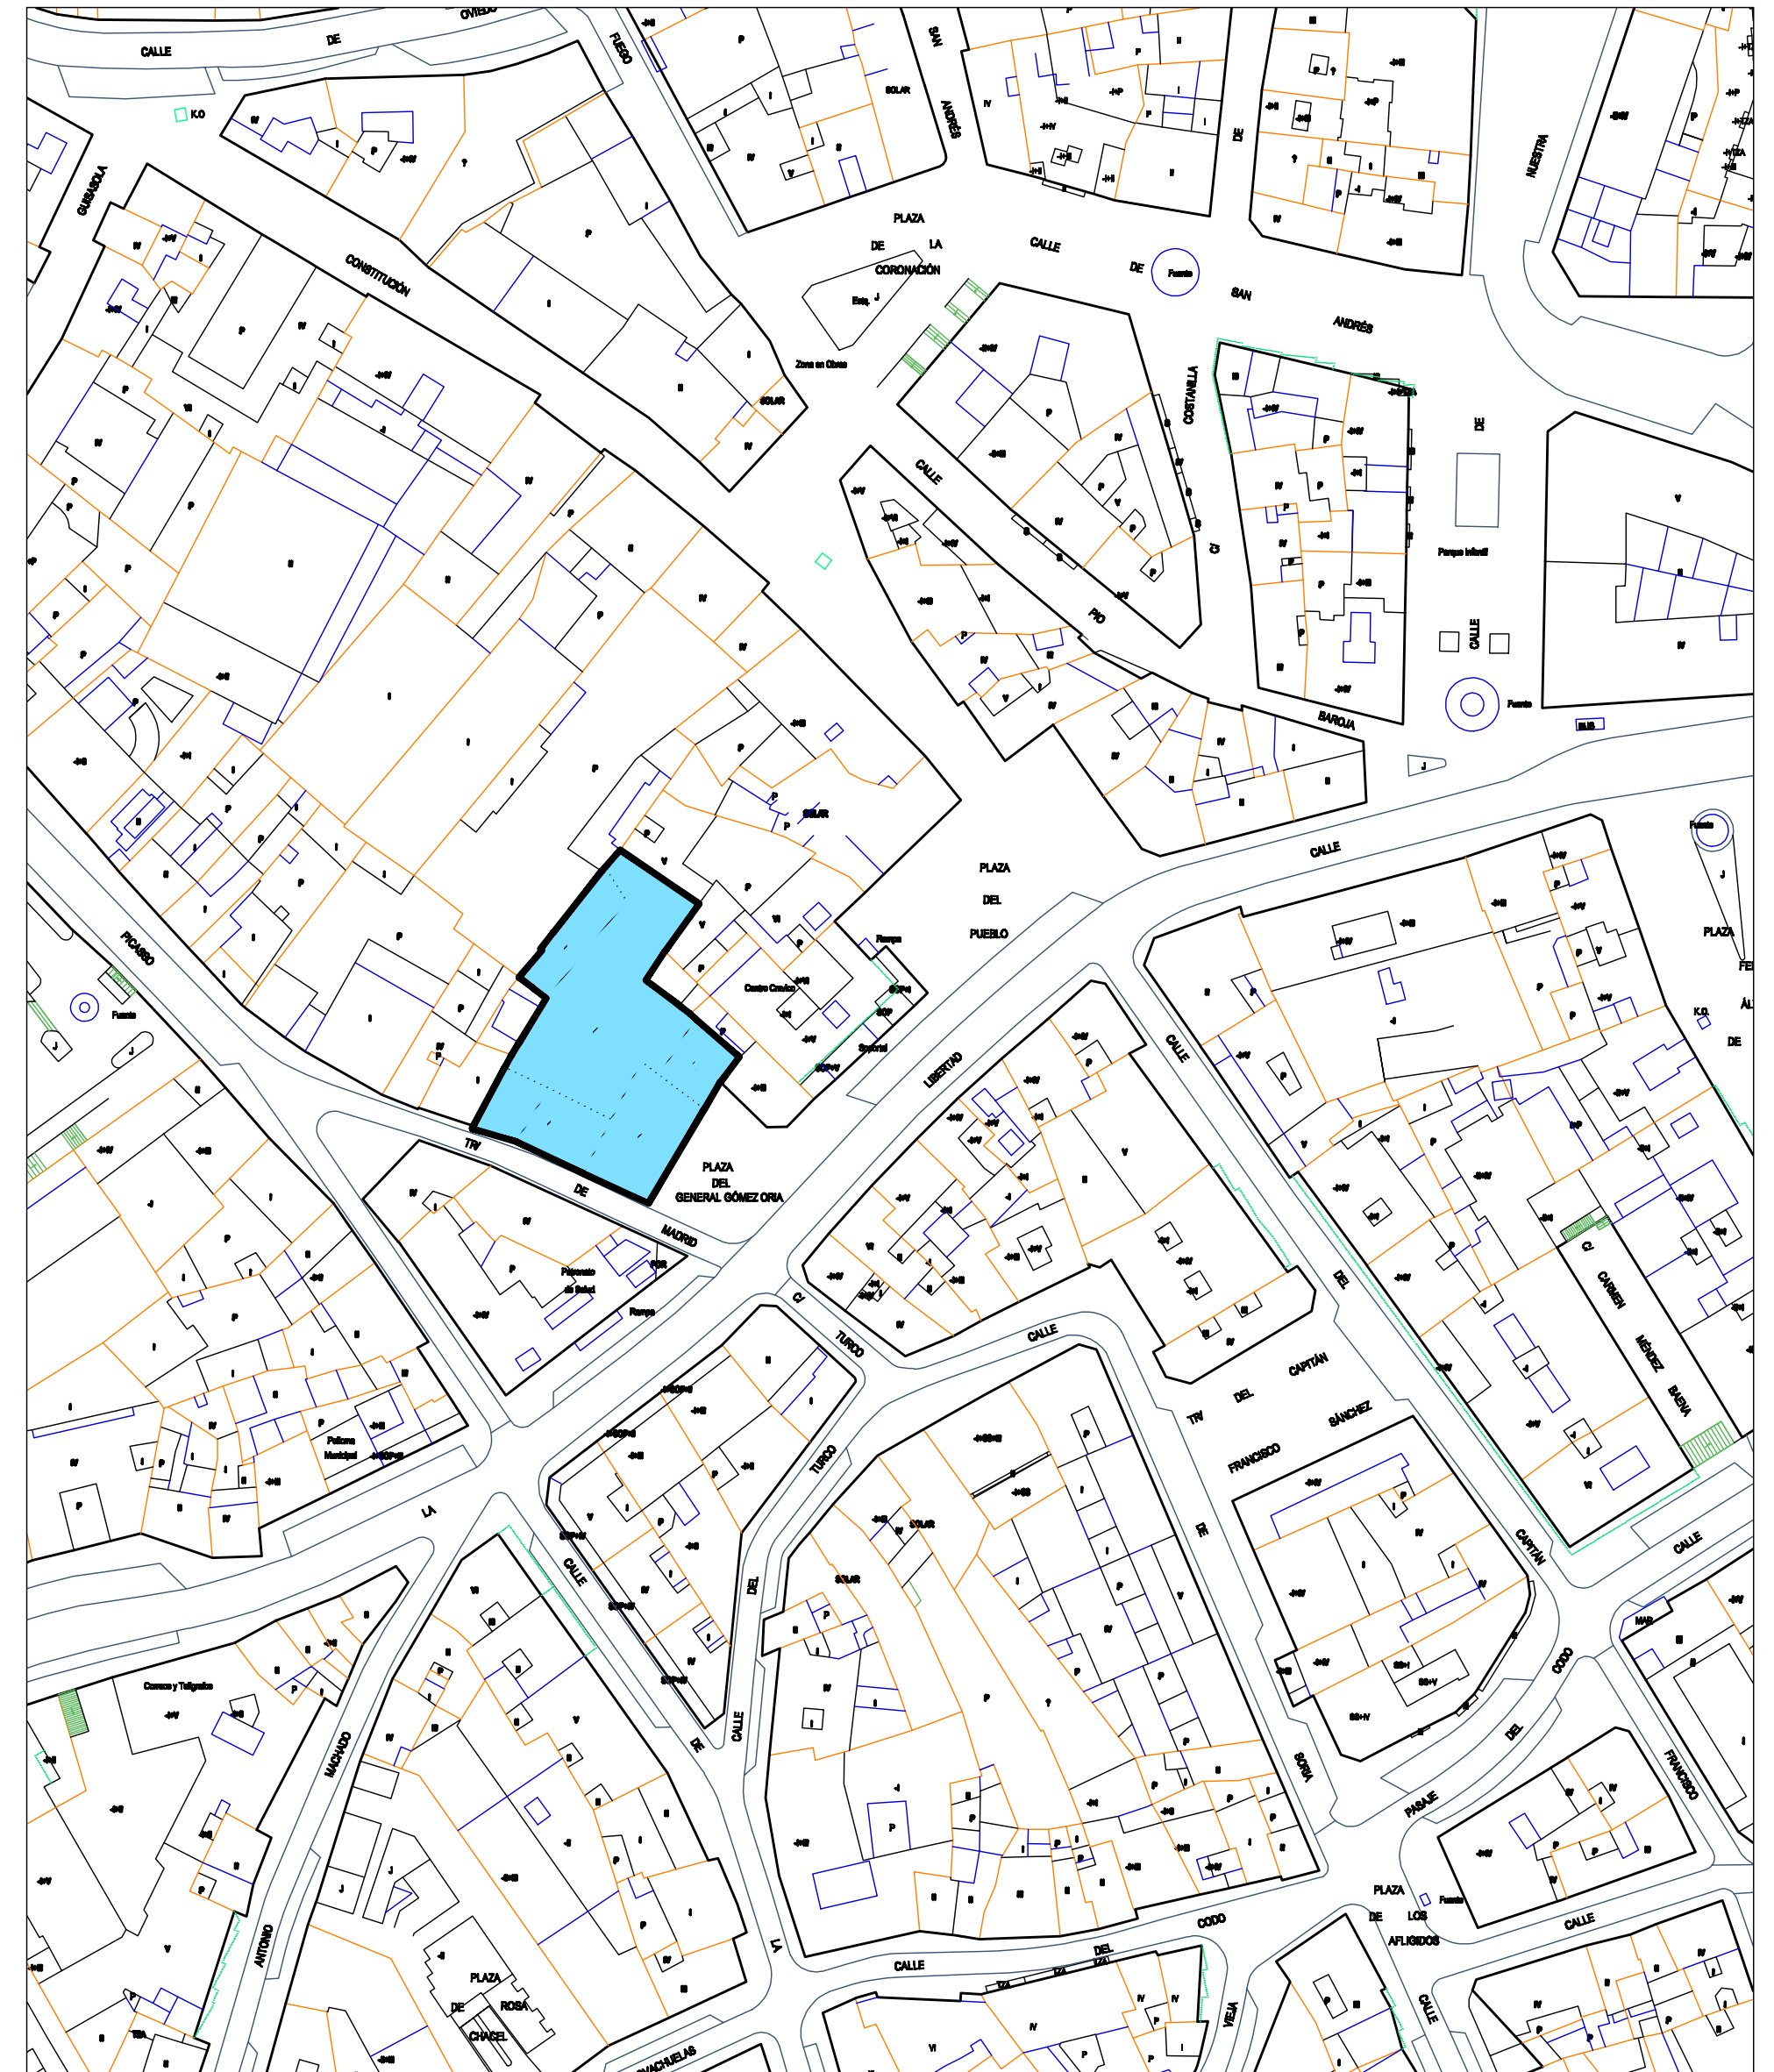

1/2000

1/1000

<p>AYUNTAMIENTO DE ALCOBENDAS</p> <p>PLAN ESPECIAL PLAZA GENERAL GÓMEZ ORIA Nº-1</p>	
	<p>SITUACION Y LOCALIZACIÓN</p>
	<p>FECHA: OCTUBRE - 2007</p>
	<p>ESCALA: VARIAS</p>
<p>PLANO: <b>I-1</b></p>	