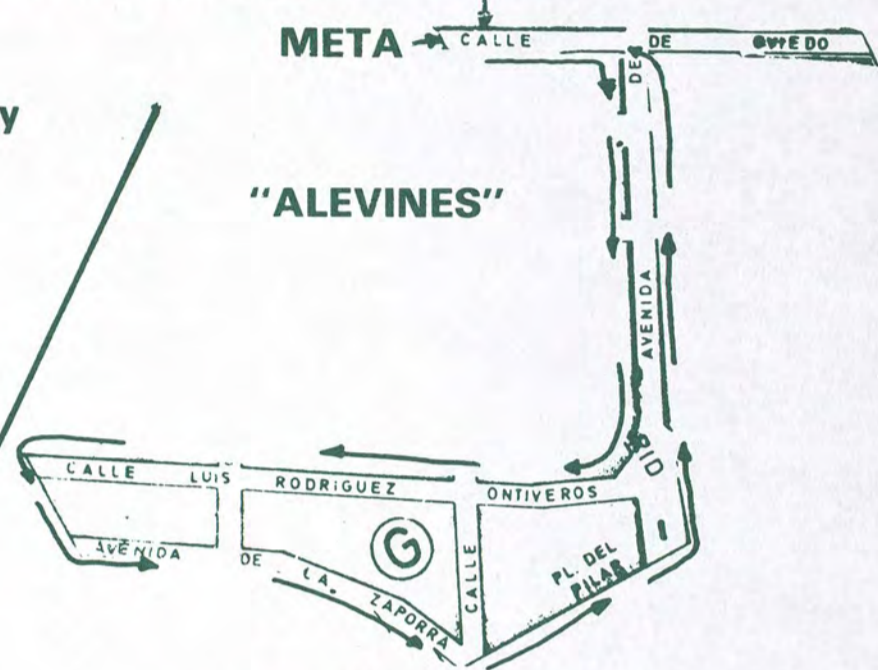

Categorías Mayores: 7.000 mts.

CATEGORIAS	MASCULINA	FEMENINA
	Año nacimiento	Año nacimiento
Infantiles	1968-69	1969-70
Cadetes	1966-67	1967-68
Juveniles	1964-65	1965-66
Juniors	1962-63	1963-64
Seniors	1961 a 1951	1962 a 1956
Mayores	1950 a 1943	1955 a 1948
Veteranos	1942 y anter.	1947 y anter.

Hora de Salida: 11 horas.

Trofeo a los 3 primeros de cada categoría

ORGANIZA: ASOCIACION DE VECINOS DE LA ZAPORRA Y CONSEJO BARRIO 5

REGLAMENTO:

1. Se entregarán dorsales hasta media hora antes de comenzar cada prueba.
2. Cada atleta deberá rellenar su propio dorsal con los siguientes datos: Nombre y apellidos, Categoría, Año de nacimiento, Club o colegio.
3. El dorsal deberá ir situado en la parte frontal de la camiseta, con el número bien visible.
4. Todos aquellos dorsales que carezcan de datos, darán lugar a descalificación.
5. Ningún atleta podrá participar en la categoría que no le corresponda.
6. A todos aquellos participantes que se les observe alguna anomalía durante el transcurso de la carrera, serán descalificados, si el caso lo requiere.
7. Una vez terminada cada prueba, se darán las clasificaciones concediéndose 15 minutos de plazo para las reclamaciones a que hubiese lugar.
8. La comisión organizadora de la prueba podrá requerir el correspondiente justificante de edad, a todos aquellos participantes que opten al premio.

DEPORTES
Sports L'EQUIPE
José Arcones Gil, 8, Metro Ciudad Lineal
Teléfono 408 20 55 - MADRID - 17
Marquesa Viuda de Aldama, 14
Teléfono 651 75 02 - ALCOBENDAS
MADRID