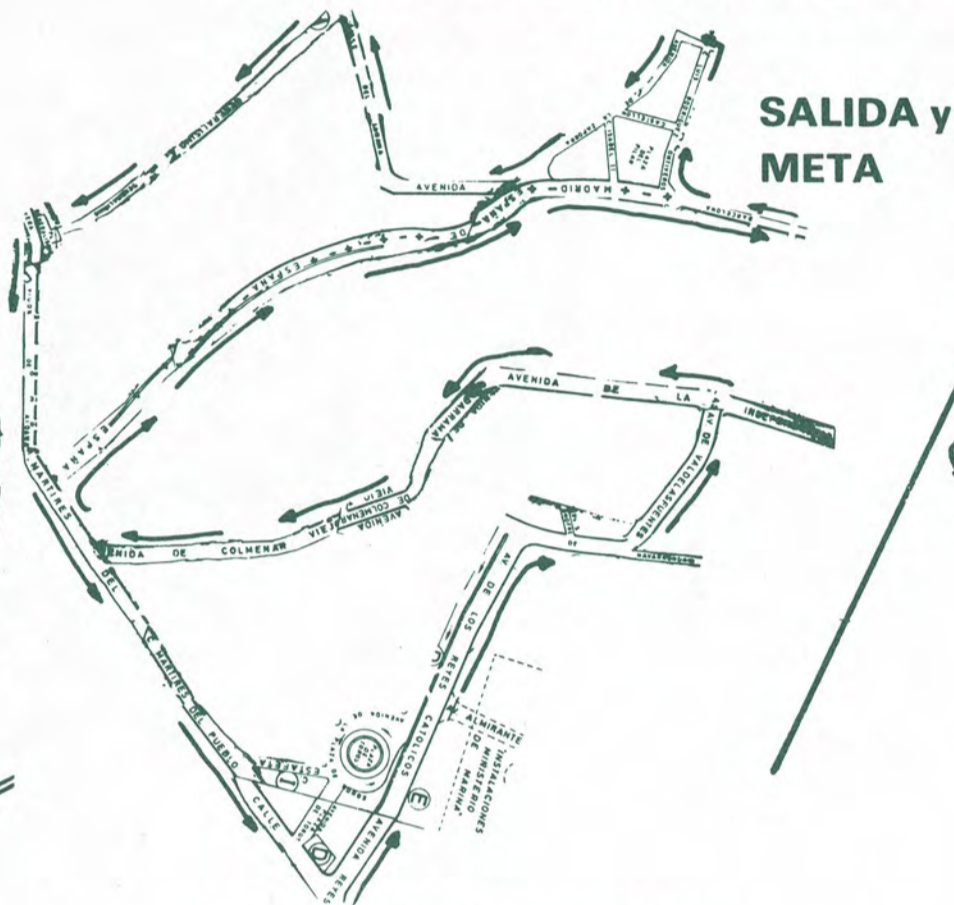

FIESTAS DE LA ZAPORRA

CONSEJO BARRIO 5

III Carrera Popular

Alcobendas, 12 de Octubre de 1981

Categorías Menores: 1.500 mts.

CATEGORIAS	MASCULINA	FEMENINA
	Año nacimiento	Año nacimiento
Promesas	1974-75	1975-76
Benjamines	1972-73	1973-74
Alevines	1970-71	1971-72