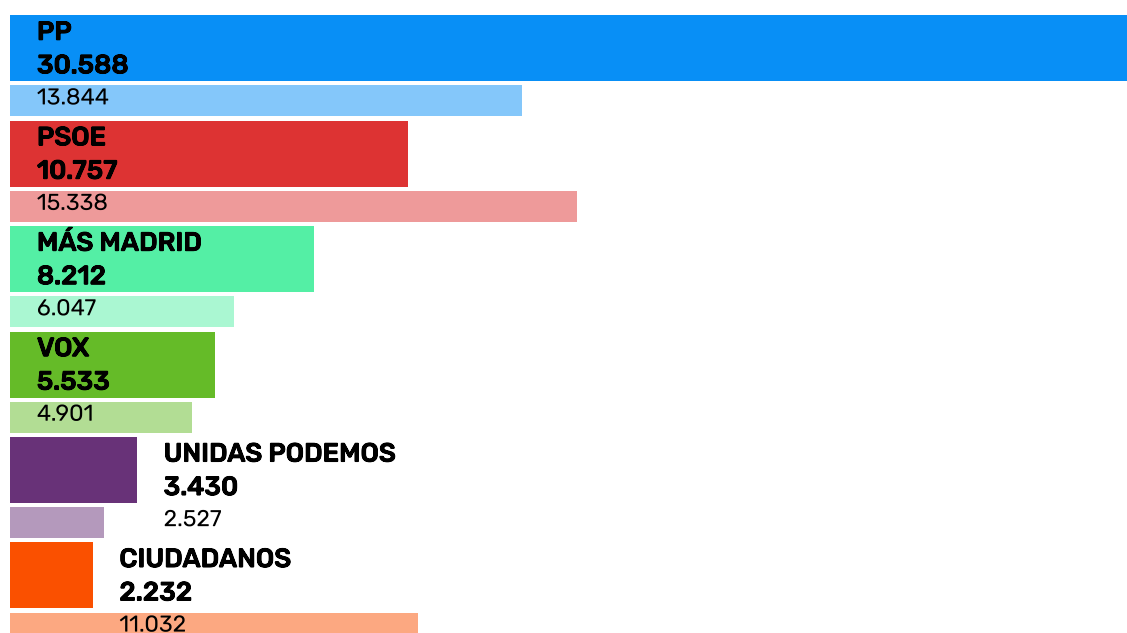

# que la suma del resto de los partidos

## NÚMERO DE VOTOS EN ALCOBENDAS

> **RESULTA**  
los datos  
estas  
elecciones  
4M  
(<https://e>

REDACCIÓN

Resultados de las elecciones en Alcobendas | TELEMADRID.ES

05/05/2021 00:31 | Actualizado 05/05/2021 01:58

El municipio madrileño de **Alcobendas** ha acudido a las urnas en este 4 de mayo por las elecciones autonómicas anticipadas (<https://www.telemadrid.es/elecciones/autonomicas-2021/>) en Madrid con una **participación del 77,86%**.