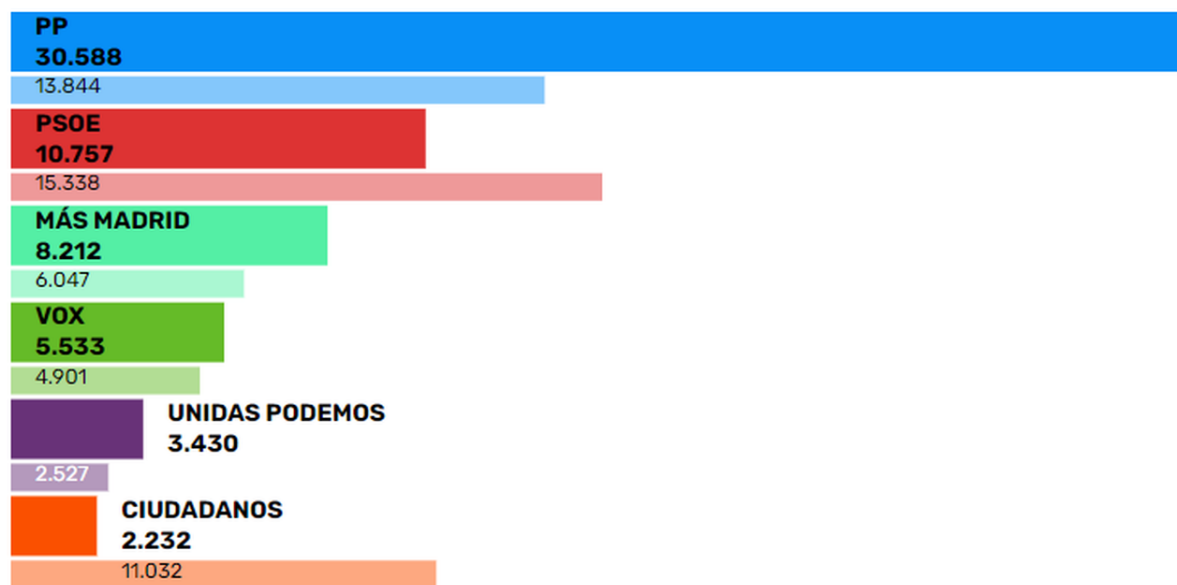

que la suma del resto de los partidos

NÚMERO DE VOTOS EN ALCOBENDAS