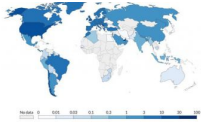

Otras promociones realizadas por EMVIALSA

Otras promociones realizadas por la empresa municipal son las 136 viviendas en la calle Carlos Muñoz Ruiz y otras 141 en la Avenida de Miguel de Cervantes construidas en Valdelasfuentes; 102 en la calle Fayón; 47 en la calle Tarragona; 77 en la calle Navarra; 44 en la calle Empecinado; seis en la calle Real Vieja y 30 en la calle Teresa de Calcuta. A ellas hay que unir la rehabilitación de otras 50 viviendas en el casco antiguo y las más de 940 actuaciones en su programa de subvenciones a obras para las rehabilitaciones de edificios, eliminación de barrera arquitectónicas, instalación de ascensores...por un importe de más de 21 millones de euros. Emvialsa también gestiona en régimen de alquiler 24 locales comerciales situados en los bajos comerciales de sus edificios.

¿Te ha parecido interesante esta noticia? Si (0) No(0)

Te interesa

La vacunación mundial contra el coronavirus en tiempo real: Españ...
mallorcadiario.com