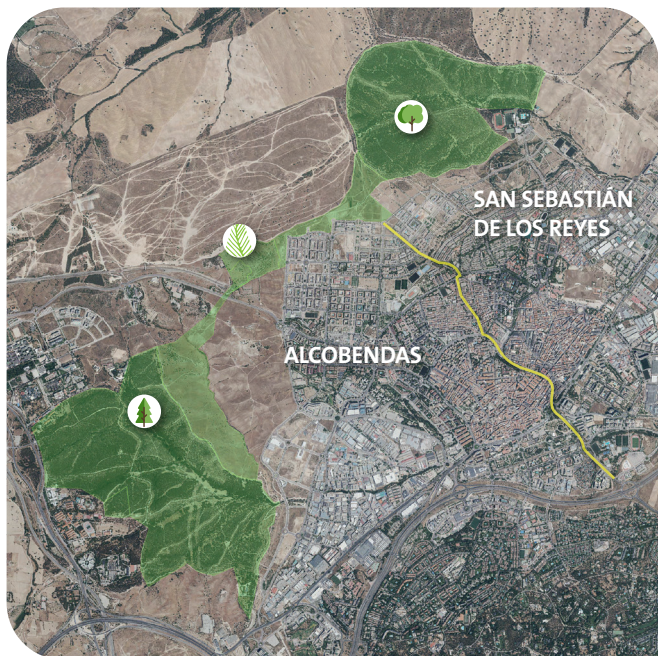

El Parque Forestal Fuente Lucha Nodo de Hábitats formará parte de un gran corredor verde que unirá la Dehesa Boyal de San Sebastián de los Reyes con la futura zona verde de Valgrande y el Monte de Valdelatas, que sumará **1.028 ha** de pulmón natural.