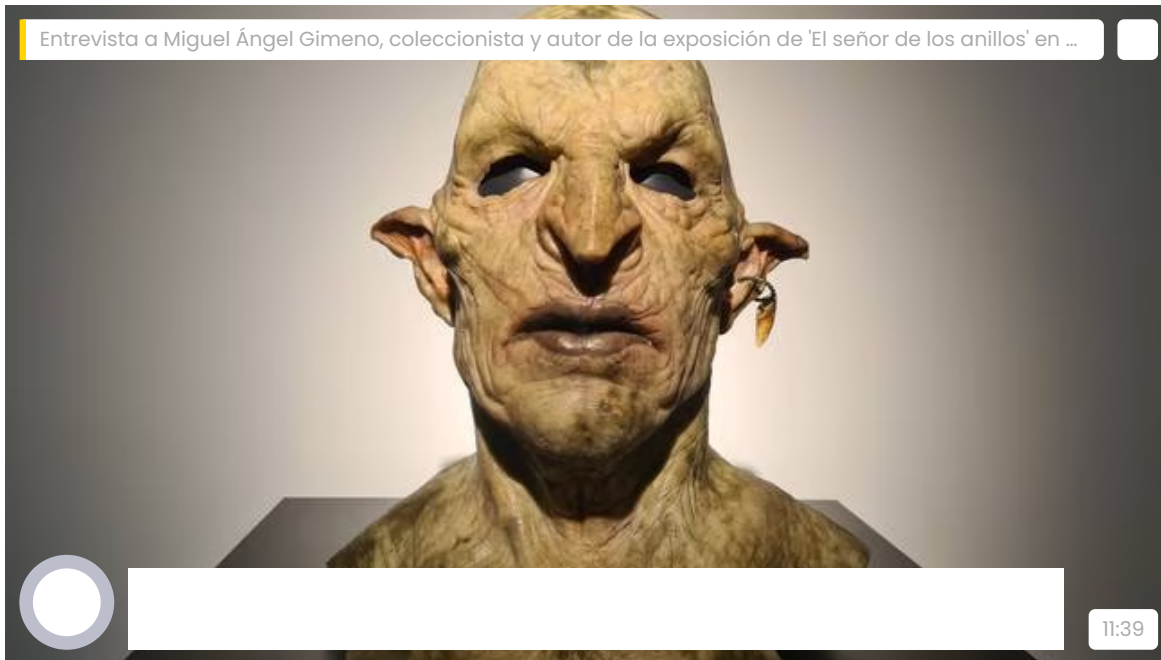

## La mayor exposición del mundo de El Señor de los Anillos está en Alcobendas

Las máscaras que usaban los orcos durante los rodajes, un Uruk Hai de dos metros de altura o cascos de elfos noldor, del capitán de los Rohirrim, o de la guardia de la ciudadela de Minas Tirith son solo algunos de los objetos que se pueden encontrar

La muestra, titulada "La Saga del Anillo", recoge parte de la colección de figuras de Miguel Ángel Gimeno, en la que lleva trabajando más de 20 años. Consta de 75 piezas y se puede encontrar en ella atrezzo original de las películas. Las máscaras