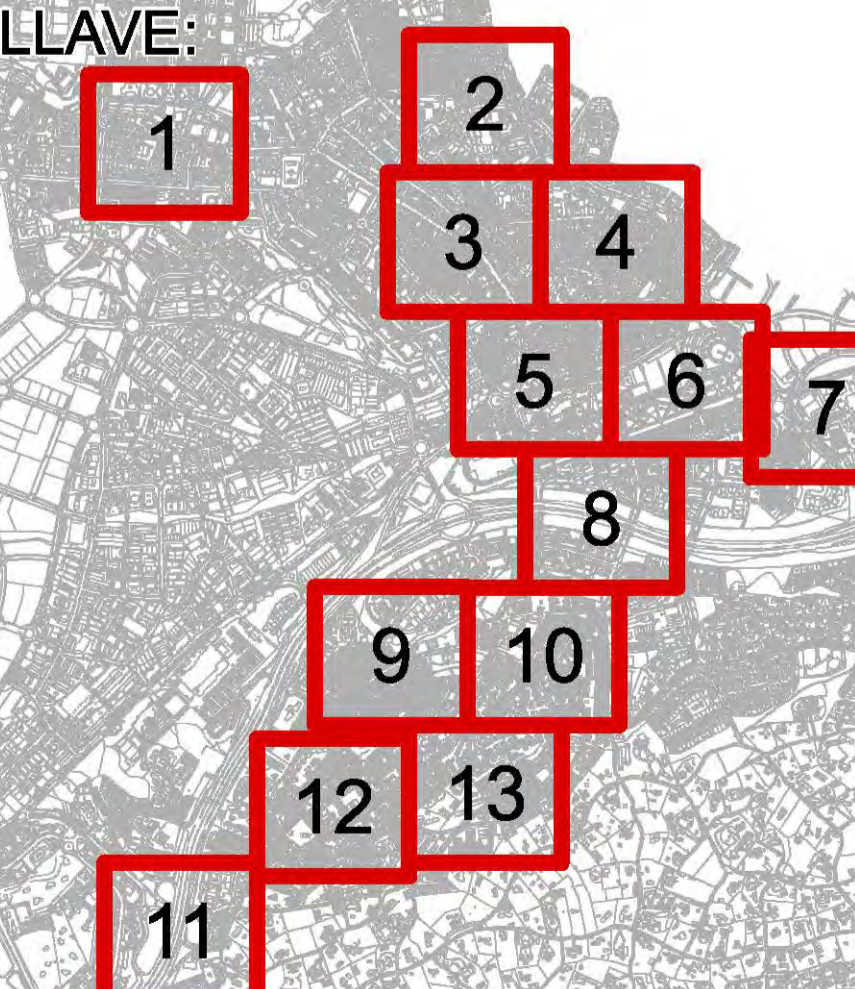

SERVICIO DE REGULACIÓN DE APARCAMIENTO  
Y SERVICIO DE GRÚA DE ALCOBENDAS

**ESTACIONAMIENTO REGULADO**

LOCALIZACIÓN DE PARQUÍMETROS  
- GENERAL DE HOJAS -

LEYENDA:

Parquímetro

..... Aparcamiento en Batería, Verde

———— Aparcamiento en Línea, Verde

..... Aparcamiento en Batería, Azul

———— Aparcamiento en Línea, Azul

PLANO LLAVE:

ESCALA: 1:12.993,02 Nº PLANO:

FECHA:

Localización parquímetros

Marzo 2023