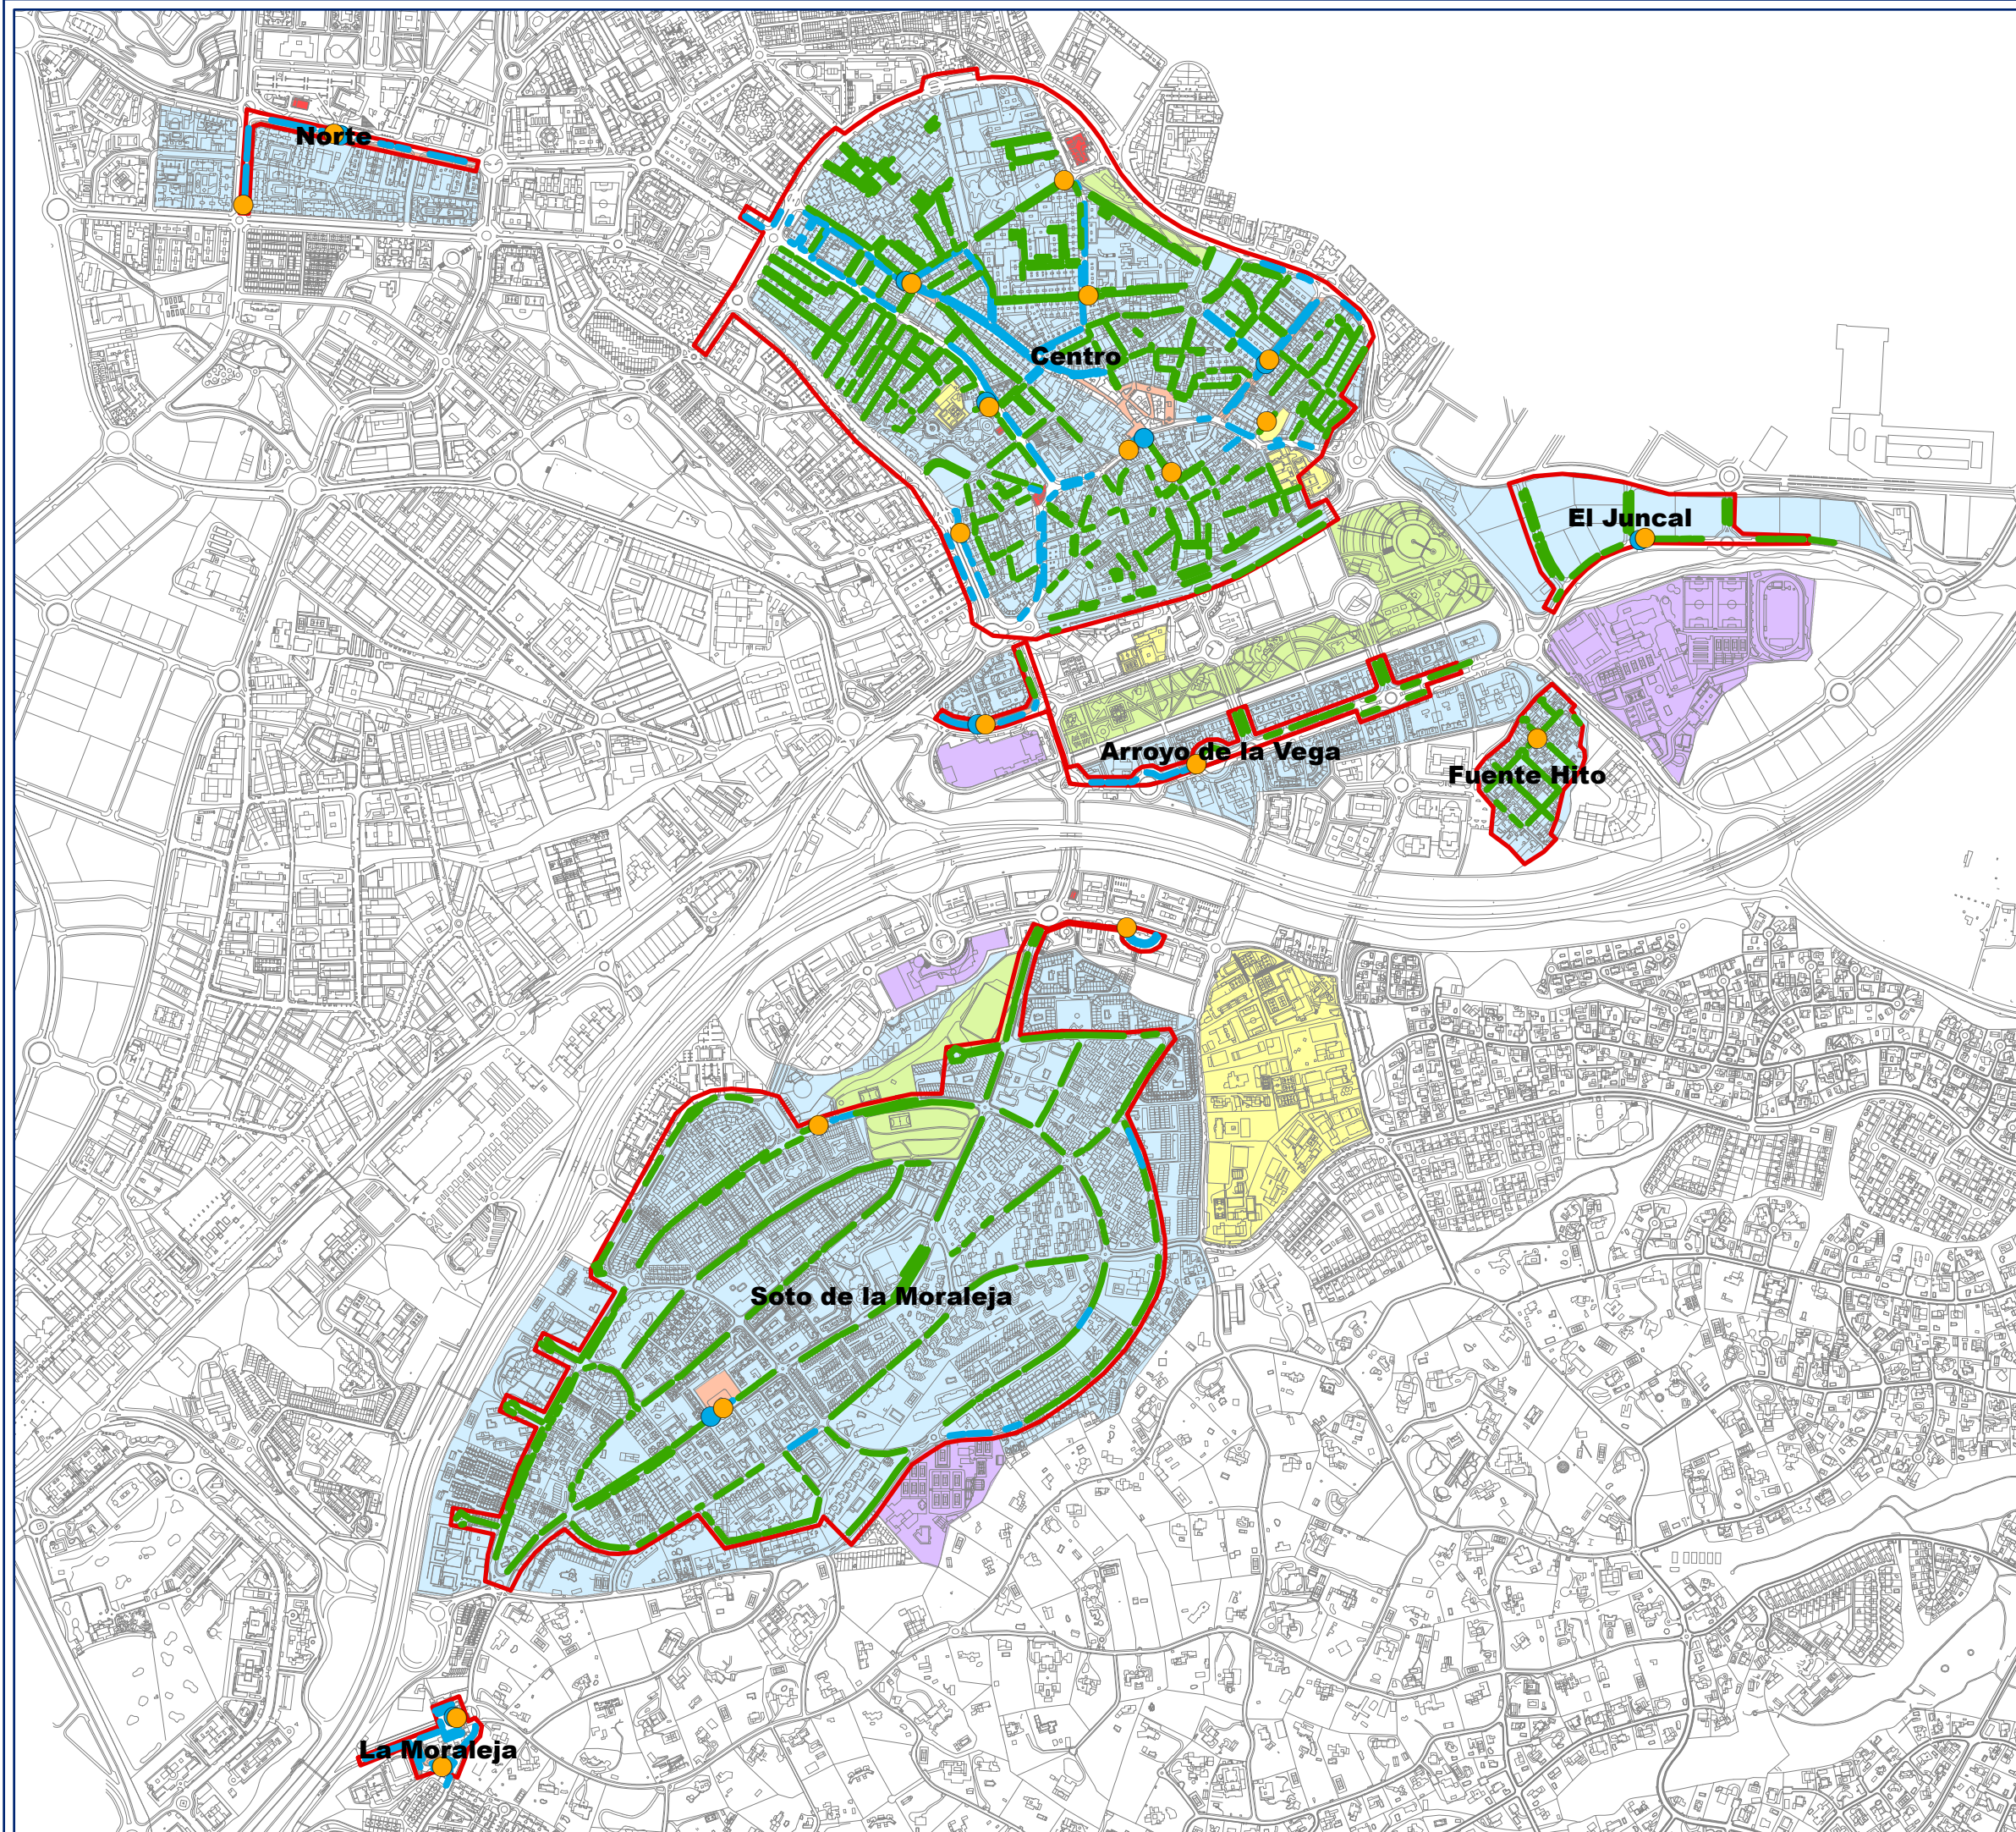

SERVICIO DE REGULACIÓN DE APARCAMIENTO  
Y SERVICIO DE GRÚA DE ALCOBENDAS

**ESTACIONAMIENTO REGULADO**

**CARACTERIZACIÓN**

LEYENDA:

- Caracterizac\_Diurna
- Caracterizac\_Nocturna
- Aparcamiento Verde
- Aparcamiento Azul
- Zona\_ORA
- Zona Residencial
- Zona Comercial
- Zona Dotacional Ocio
- Zona Dotacional Educativo
- Zona Area Recreativa
- Parada Metro

PLANO LLAVE:

ESCALA: 1:14.000

Nº PLANO:

FECHA:  
Abril 2022

01\_Caracterización

**La Moraleja**