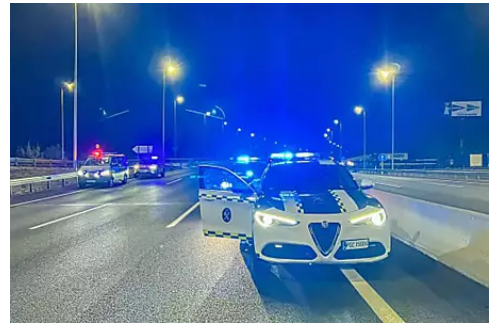

**-12%**

Ruinas de Pompeya: ticket sin colas y tour en grupo reducido  
~~€56.80~~ desde €49.98

**Noticias**  
Una joven de 29 años es brutalmente violada y empalada en su casa en Francia

**Noticias**  
Atacan a tiros el coche del futbolista español Iago Falque en Colombia