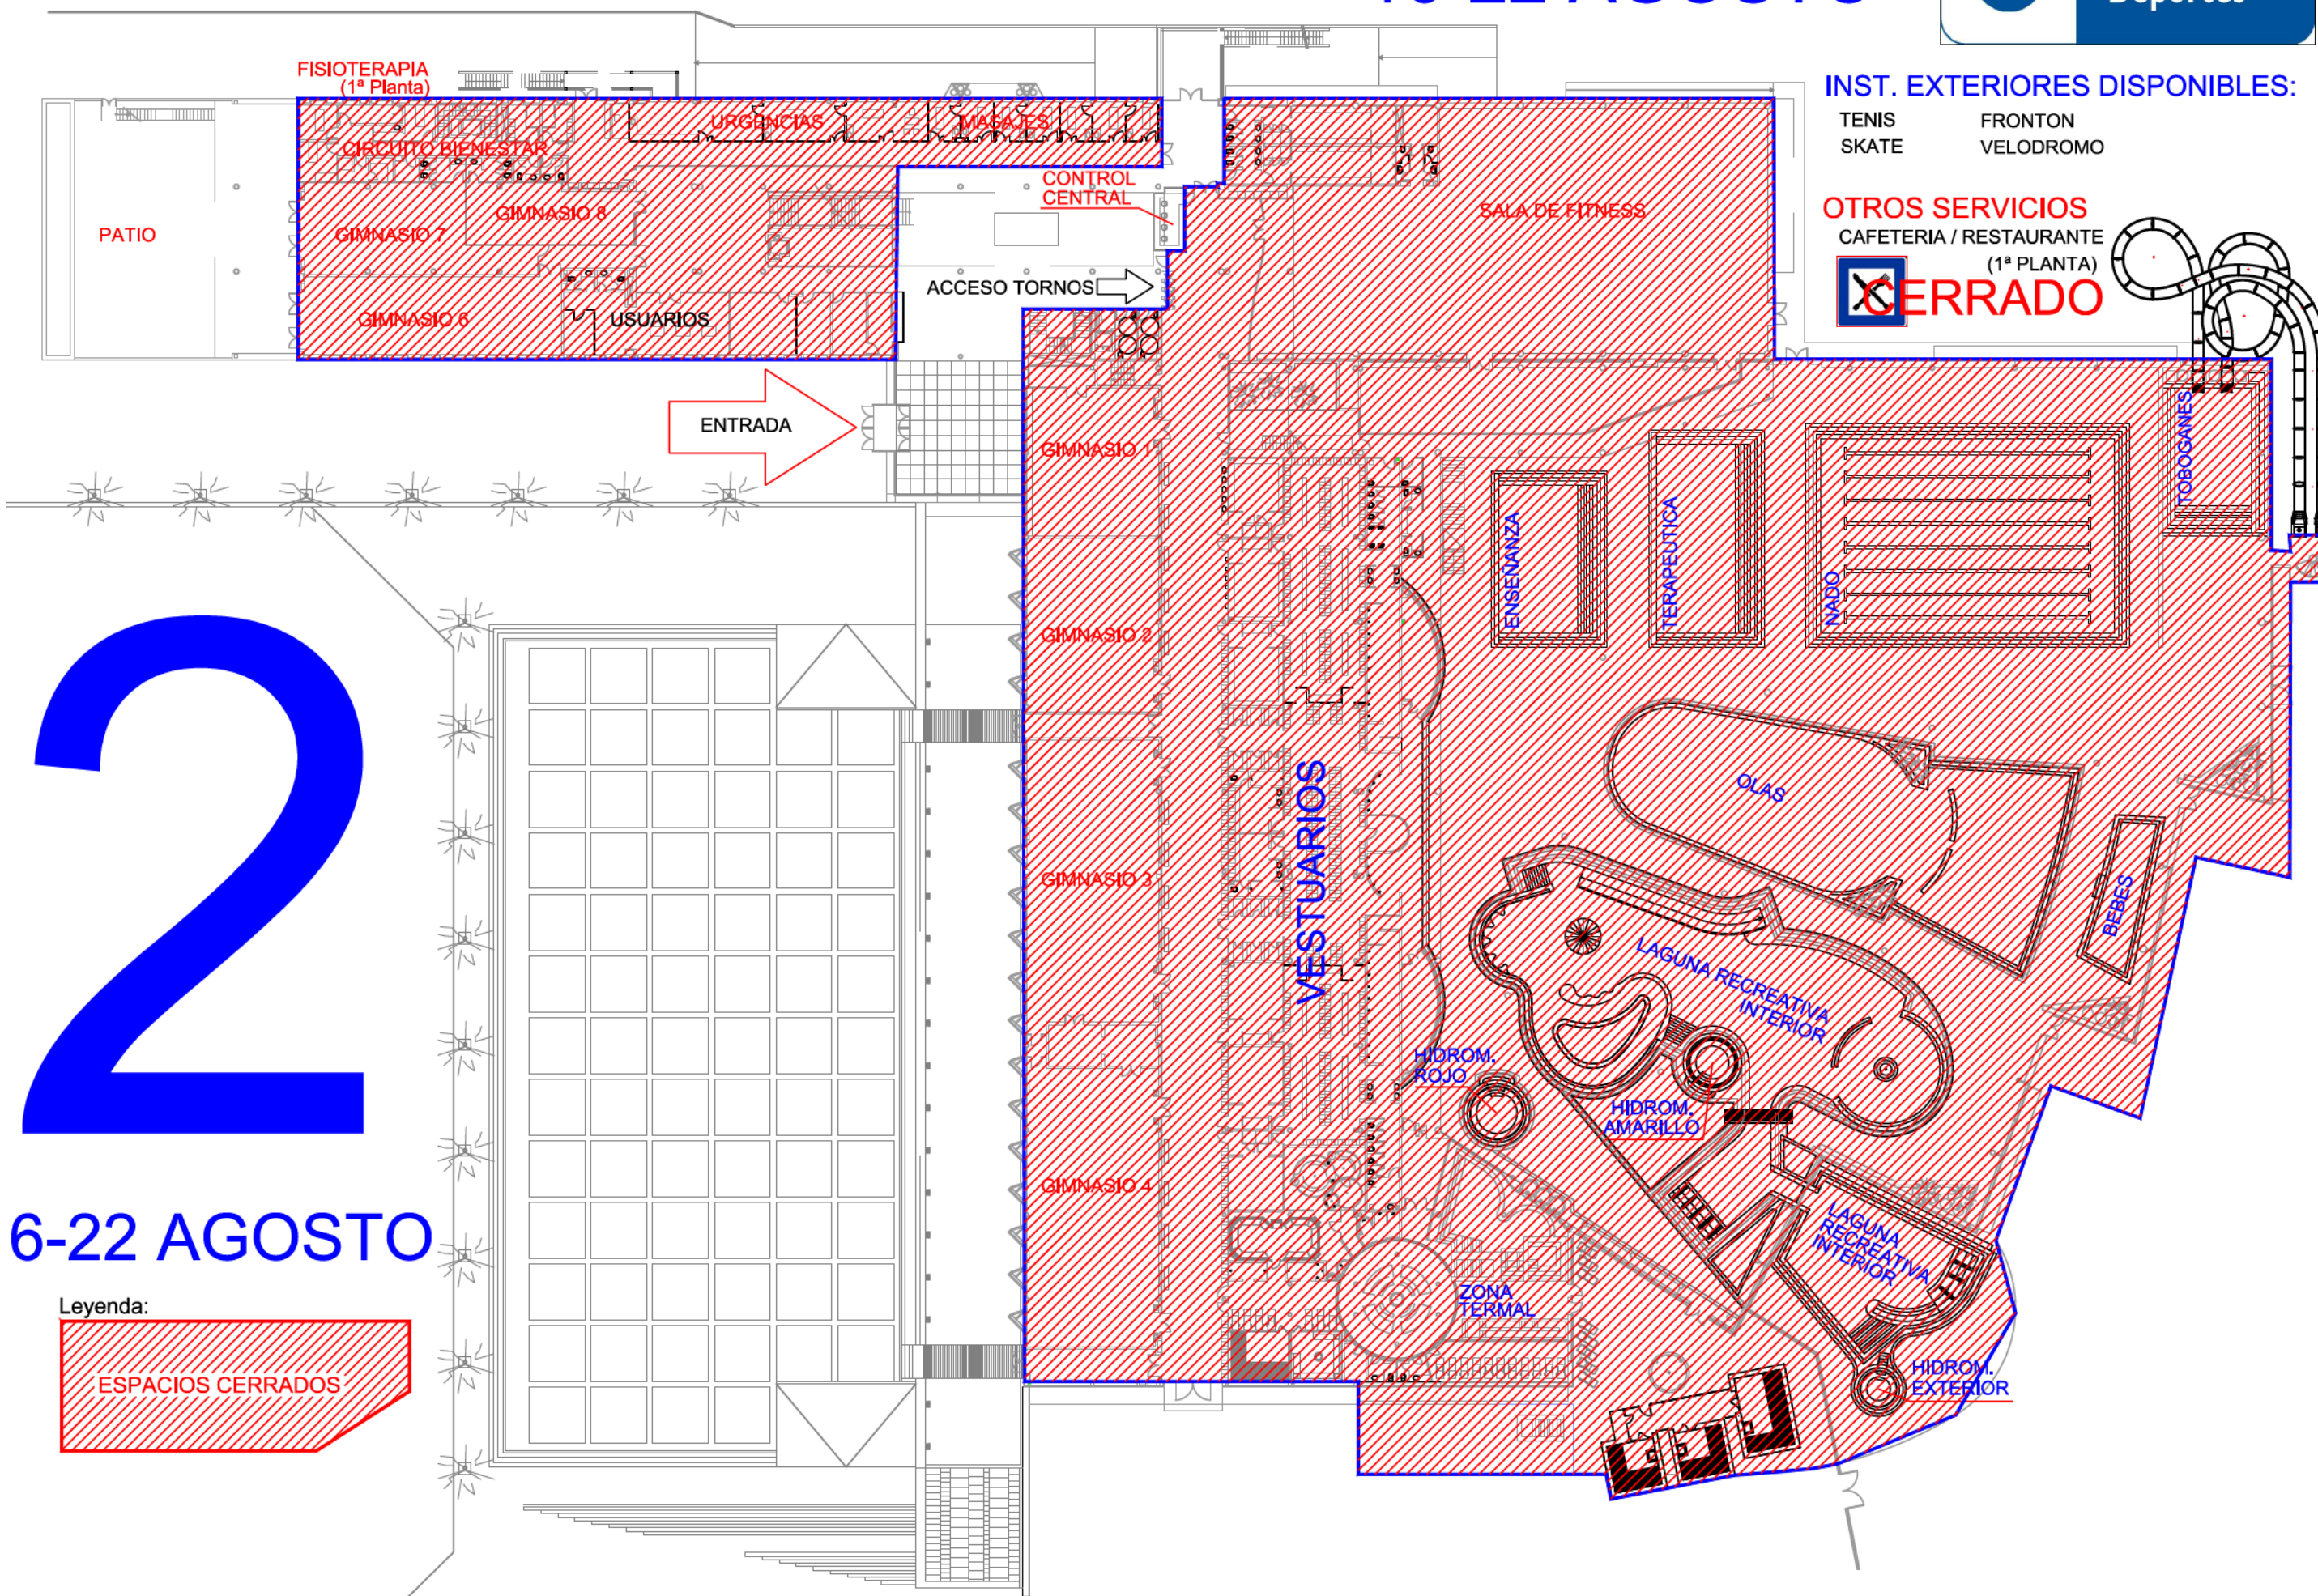

# PARADA TÉCNICA 2021

PERIODO 2  
16-22 AGOSTO

INST. EXTERIORES DISPONIBLES:

TENIS  
SKATE

FRONTON  
VELODROMO

OTROS SERVICIOS

CAFETERIA / RESTAURANTE  
(1ª PLANTA)

**CERRADO**

# 2

16-22 AGOSTO

Leyenda:

# PARADA TÉCNICA 2021

PERIODO 3  
23-29 AGOSTO

# 3

23-29 AGOSTO

Leyenda: