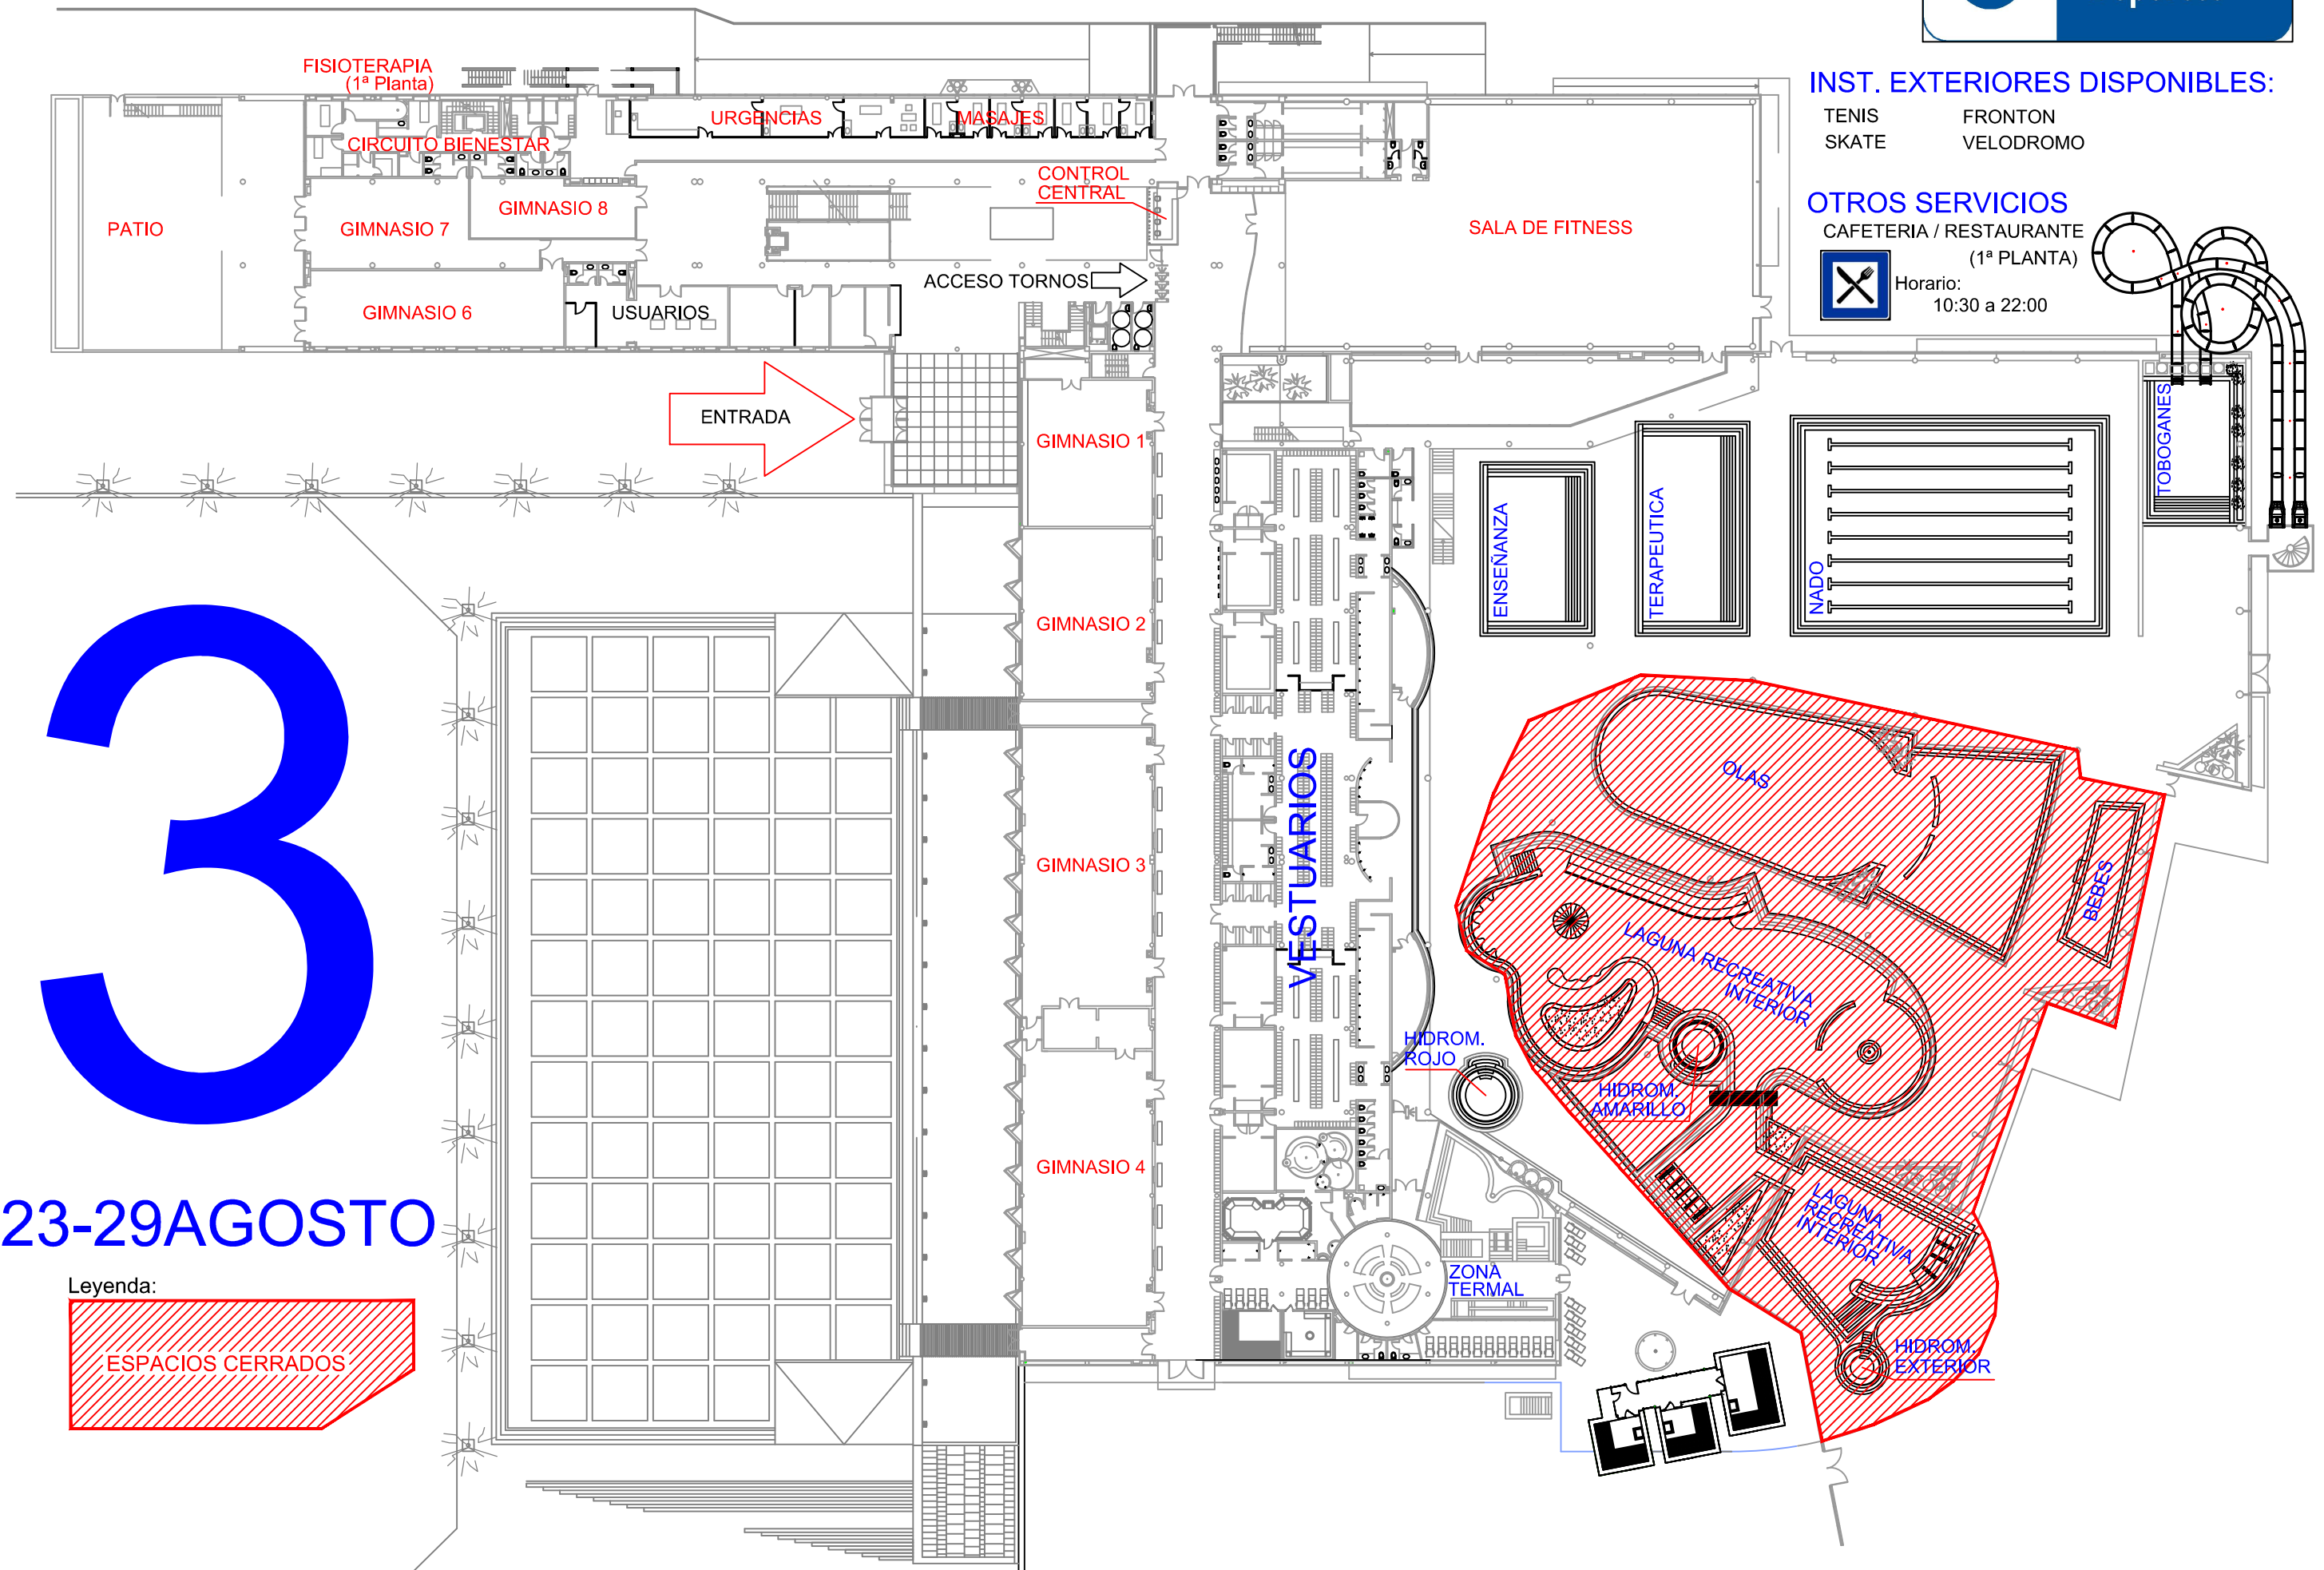

# 2

16-22 AGOSTO

Leyenda:

# PARADA TÉCNICA 2021

PERIODO 3  
23-29 AGOSTO